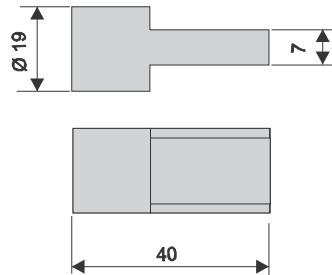

Terminal simples

Terminal tipo apito

Terminal tipo cônico

Data ___/___/___		<i>Heat Heizen Resistências Elétricas Ltda</i>	
Watts			
Volts	Peça	Infra vermelho de quartzo padrão	Desenho
Visto	Cliente		Nº