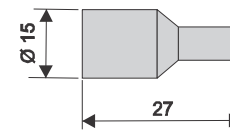

Terminal simples

Terminal tipo apito

Terminal tipo cônico

Data ___/___/___		<i>Heat Heizen Resistências Elétricas Ltda</i>	
Watts			
Volts	Peça	Infra vermelho de quartzo padrão	Desenho
Visto	Cliente		Nº